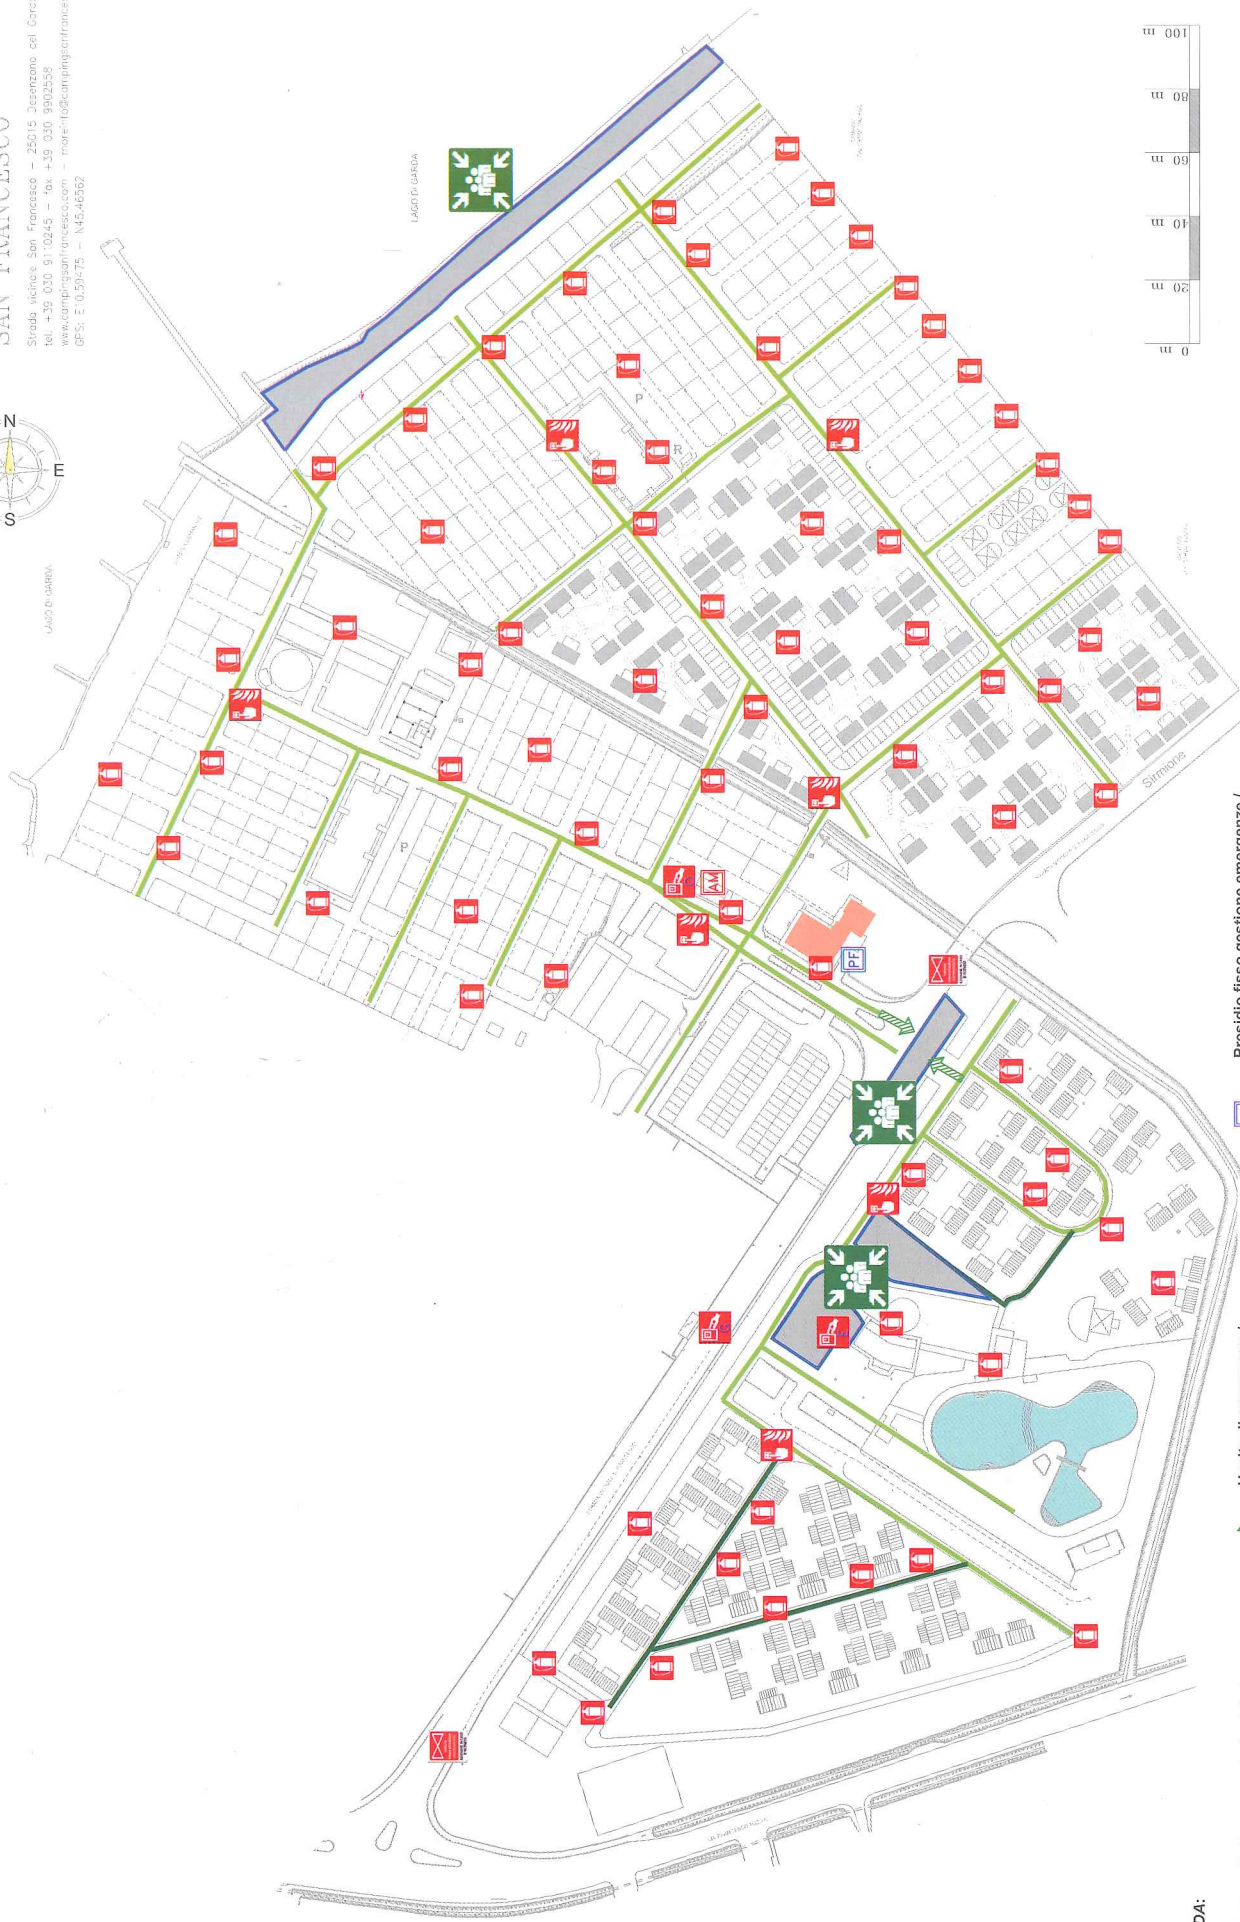

CAMPING VILLAGE
SAN FRANCESCO

Strada vicinale San Francesco - 25015 Bussaneto del Garda (BS)
Tel. +39 030 9100245 - fax +39 030 9902558
www.campingsanfrancesco.com - moreinfo@campingsanfrancesco.com
GPS: E 10.59-75 - N45.46562

LEGENDA / LEGENDA:

Area di sicurezza relativa / Safety zone
Punto di raccolta / Meeting point

Uscita di emergenza /
Emergency exit

Pulsante di sgancio energia elettrica /
Electricity cut-off button

Via d'esodo - carrabile
Escape route for vehicles

Via d'esodo - pedonale
Escape route for pedestrians

Presidio fisso gestione emergenze /
Emergency management point

Assistenza medica /
Medical assistance

Estintore portatile /
Portable extinguisher

valvola di intercettazione gas metano /
Methane gas shut-off valve

File: <i>sanfrancesco_villaggio.dwg</i>	Data: 13 aprile 2016	Scala: vedi sopra	Tavola: PE-I
committente: INIZIATIVE TURISTICHE S.p.A.			
Campaggio S. Francesco - Strada vicinale S. Francesco			
Oggetto: PIANO DI EMERGENZA PLANIMETRIA MEZZI ANTINCENDIO			
LINEA® DESIGN di Giuliano Vacchi			
V.le Europa, 52 - Brescia tel.0302092774 fax.0302006726